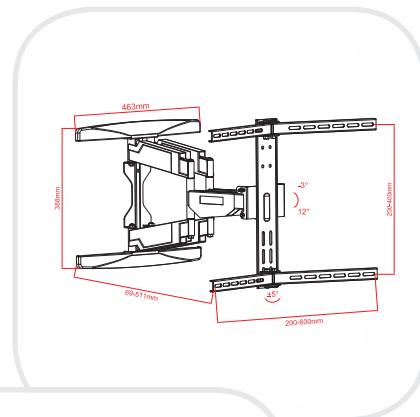

CURVED-3780 SLIM

codice **41806**

Supporto universale a pantografo regolabile CURVO per FLAT-TV da 37" a 80" e distanza dal muro di soli 53mm

Imballo 61 x 47 x 8 cm
Confezione 2 pz.

VESA 200x100, 200x200, 300x200, 300x300,
400x200, 400x300, 400x400, 600x200, 600x400

peso 50 Kg

snodi 3

bracci Pantografo

dimensioni 37"-80"

distanza muro

69 mm

511 mm

rotazione $\pm 90^\circ$