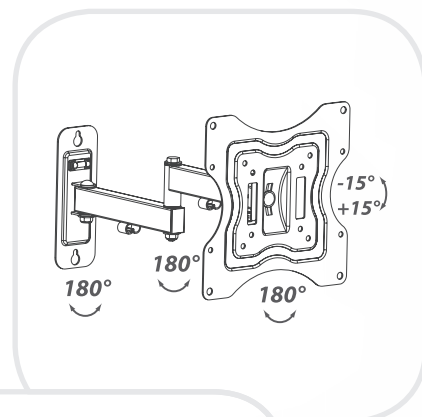

Supporto universale regolabile per FLAT-TV da 23" a 37" con 3 snodi e 2 bracci, livella integrata

VESA 75x75, 100x100, 200x100, 200x200

peso 15 Kg

snodi 3

bracci 2

dimensioni 23"-37"

distanza muro 67 mm

370 mm

rotazione $\pm 90^\circ$

inclinazione $-15^\circ, +15^\circ$

livella Integrata

Imballo 27 x 25 x 7 cm

Confezione 10 pz.

SUPPORTI PER FLAT-TV