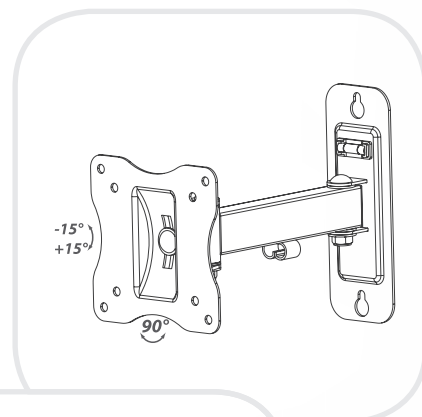

Supporto universale regolabile per FLAT-TV da 10" a 23" con 2 snodi e 1 braccio, livella integrata

Imballo 275 x 174 x 75 cm  
Confezione 10 pz.

- VESA** 75x75, 100x100
- peso** 15 Kg
- snodi** 2
- bracci** 1
- dimensioni** 10"-23"
- distanza muro** 65 mm  
250 mm
- rotazione** ±90°
- inclinazione** -15°, +15°
- livella** Integrata

SUPPORTI PER FLAT-TV