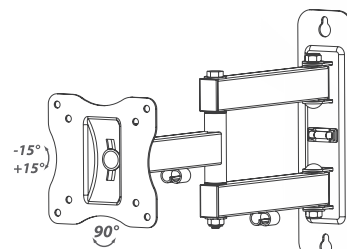

Supporto universale regolabile per FLAT-TV da 10" a 23" con 3 snodi e 2 bracci, livella integrata

VESA 75x75, 100x100
peso 15 Kg
snodi 3
bracci 2
dimensioni 10"-23"
distanza muro 67 mm
365 mm
rotazione $\pm 90^\circ$
inclinazione -15°, +15°
livella Integrata

Imballo 237 x 172 x 77 cm
Confezione 10 pz.

SUPPORTI PER FLAT-TV

Jolly line[®]
by **GBS**

ASSISTENZA TELEFONICA
+39.06.7236734

ASSISTENZA WEB
@info@gbs-elettronica.it