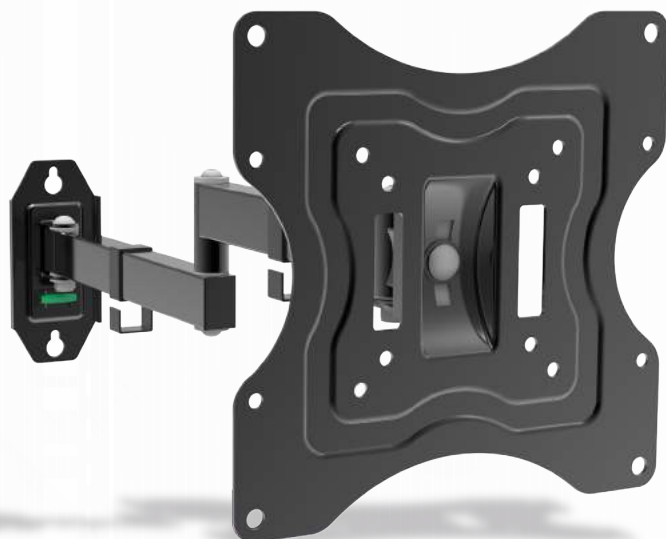

ELB-2337/3 PLUS

codice **41864**

Supporto universale regolabile per FLAT-TV da 23" a 37" con 3 snodi e 2 bracci, livella integrata e distanza massima dal muro di 500mm

VESA 75x75, 100x100, 200x100, 200x200

peso 25 Kg

snodi 3

bracci 2

dimensioni 23"-37"

distanza muro 67 mm
500 mm

rotazione $\pm 90^\circ$

inclinazione $-15^\circ, +15^\circ$

livella Integrata