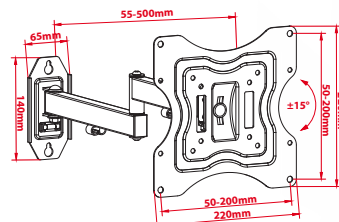

ELB-2337/3 PLUS

codice **41864**

Supporto universale regolabile per FLAT-TV da 23" a 37" con 3 snodi e 2 bracci, livella integrata e distanza massima dal muro di 500mm

VESA 75x75, 100x100, 200x100, 200x200

peso 25 Kg

snodi 3

bracci 2

dimensioni 23"-37"

distanza muro 67 mm
500 mm

rotazione $\pm 90^\circ$

inclinazione $-15^\circ, +15^\circ$

livella Integrata