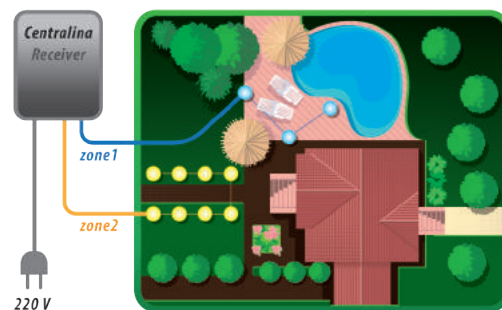

GARDEN EASY LIGHT

codice **2173**

Kit ricevitore 220V da esterno + 2 radiocomandi 2 canali a 433 MHz

Imballo 15 x 25 x 7 cm
Confezione 16 pz.

| | |
|-------------------------------------|---|
| frequenza | 433,92 MHz |
| tipo codifica | Fissa |
| numero canali | 2 configurabili: bistabile/ temporizzato |
| installazione | Da esterno |
| utilizzo | Illuminazione esterno |
| programmazione | Auto-apprendimento |
| relé | 16 A - 250 Vac |
| codici memorizzabili | 128 |
| carico max totale | 1000 W |
| alimentazione | 220/230 Vac - 50/60 Hz |
| batterie | 12 V - 27A (inclusa) |
| grado di protezione | IP 55 |
| temperatura di funzionamento | -20/+55 °C |