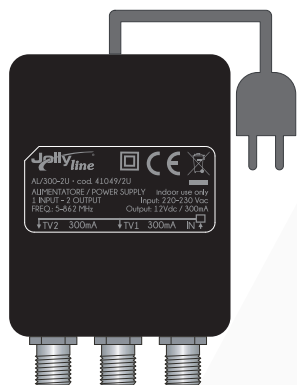

Alimentatore switching con attacco F speciale x DTT 300 mA 2 uscite

Attacco	F
Uscite	2
Attenuazione	4 dB
Tensione rete	230 V
Tensione uscita	12 V +
Corrente max	300 mA
Led	Ok

Imballo 7 x 14 x 4 cm

Quantità
in master
carton
100 pz.