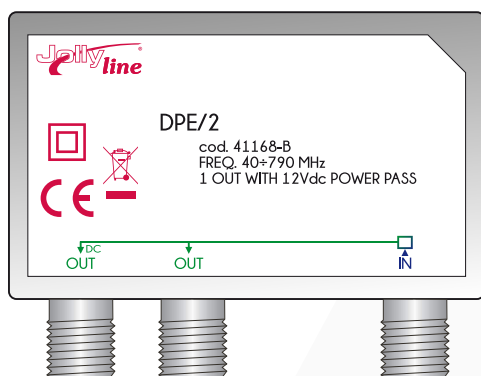

Partitore da palo 2 uscite con attacco F corredato di scatola per esterno e attacco a palo in blister

Utilizzo	Esterno
Frequenza	40 ÷ 790 MHz
Attacco	F
N° ingressi	1
Uscite normali	1
Uscite +cc	1
Attenuazione per passaggio	2 dB
Separazione uscite	20 dB