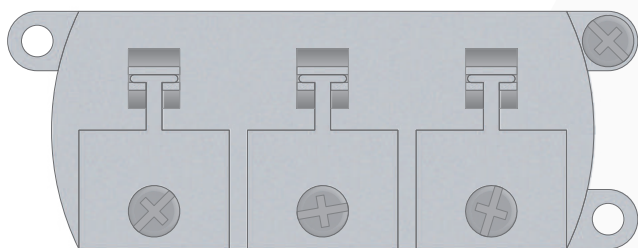

Partitore da incasso 5÷2400 MHz (terrestre + satellitare) con 4 uscite

Utilizzo	Incasso
Frequenza	5÷2400 MHz
Attacco	Standard/vite
N° ingressi	1
Uscite normali	4
Uscite +cc	-
Attenuazione Terrestre	9 dB
Attenuazione Satellitare	12 dB
Separazione uscite	> 31 dB

Imballo 12 x 18 x 4 cm

Quantità  
in master  
carton  
50 pz.

8 023389 744565