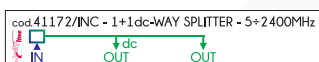

Partitore da incasso 5÷2400 MHz (terrestre + satellitare) con 1 uscita normale e 1 uscita con cc

Utilizzo	Incasso
Frequenza	5÷2400 MHz
Attacco	Standard/vite
N° ingressi	1
Uscite normali	1
Uscite +cc	1
Attenuazione Terrestre	4 dB
Attenuazione Satellitare	5 dB
Separazione uscite	> 25 dB