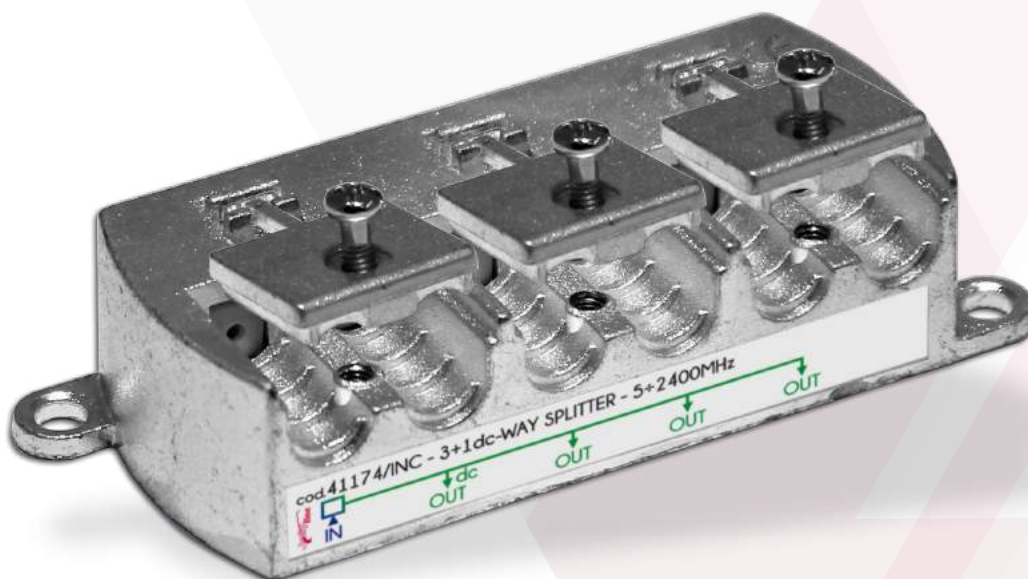

Partitore da incasso 5÷2400 MHz (terrestre + satellitare) con 3 uscite normali e 1 uscita con cc

| | |
|--------------------------|---------------|
| Utilizzo | Incasso |
| Frequenza | 5÷2400 MHz |
| Attacco | Standard/vite |
| N° ingressi | 1 |
| Uscite normali | 3 |
| Uscite +cc | 1 |
| Attenuazione Terrestre | 9 dB |
| Attenuazione Satellitare | 12 dB |
| Separazione uscite | > 31 dB |

Imballo 12 x 18 x 4 cm