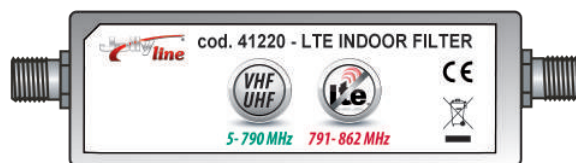

# FILTRO LTE DA INTERNO

codice **41220**

8 028626 412207

Filtro LTE universale da interno

Imballo 12 x 18 x 4 cm  
Confezione 60 pz.

- ingresso** 1 Antenna
- uscita** 1 TV/Altro apparecchio con connettore F
- lunghezza cavo** 15 cm
- filtro** passa: 5 ÷ 790 MHz  
rifiuta: 791 ÷ 862 MHz