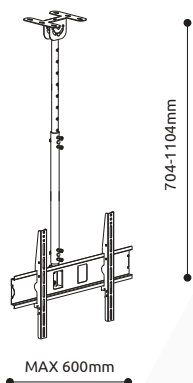

Supporto universale da SOFFITTO per FLAT-TV 32"-80" - con 2 bracci telescopici per una distanza massima di 910 mm dal soffitto e rotazione di 90°

VESA	Fino a 600x400
Peso	75 Kg
Snodi	2
Bracci	2
Dimensioni	32"-80"
Distanza muro	704 mm 1104 mm
Rotazione	±90°
Inclinazione	+5° -20°

Imballo 60 x 25 x 15 cm