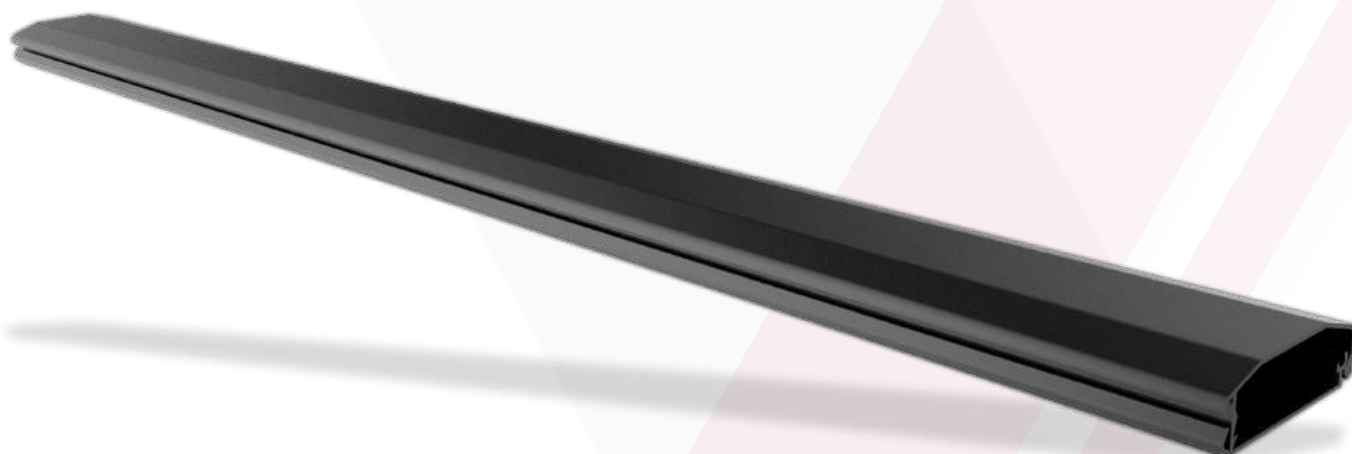

# CC-06 BLACK

cod. 41777

Copricavo in alluminio nero 750mm

Distanza muro

28 mm

Lunghezza

75 cm

Materiale