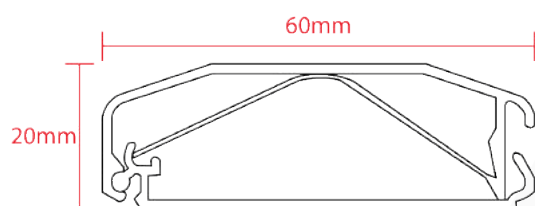

# CC-06 BLACK

cod. 41777

Copricavo in alluminio nero 750mm

Distanza muro

28 mm

Lunghezza

75 cm

Materiale

Alluminio

Imballo 75 x 6 x 3 cm

**Jolly**  
line

Via delle Valli, snc  
04011, Aprilia (LT)  
[www.jollyline.it](http://www.jollyline.it)

Quantità  
in master  
carton  
25 pz.

8 028626 417776