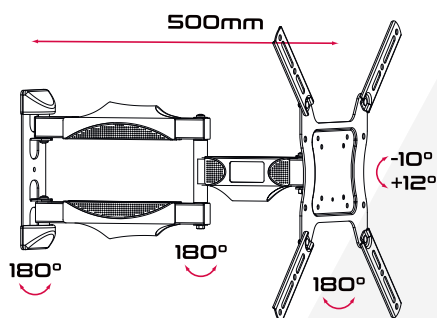

Supporto universale regolabile per FLAT-TV da 26" a 42" con 3 snodi e 2 bracci, distanza dal muro di soli 68mm e possibilità di rotazione a 90°

VESA	75x75, 100x100, 100x200, 200x100, 200x200, 200x300, 300x200, 300x300, 400x200, 400x300, 400x400
Peso	30 Kg
Snodi	3
Bracci	2
Dimensioni	26"-42"
Distanza muro	68 mm 500 mm
Rotazione	±90°
Inclinazione	-10°, +12°
Livella	Inclusa

Imballo 32 x 24 x 7 cm

Quantità in master carton  
4 pz.