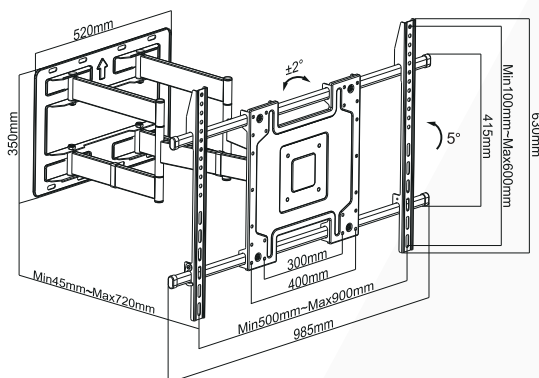

Supporto universale regolabile a pantografo per FLAT-TV da 50" a 100" e distanza dal muro di soli 45mm

VESA	Fino a 900x600
Peso	100 Kg
Snodi	3
Bracci	Pantografo
Dimensioni	50"-100"
Distanza muro	45 mm 720 mm
Rotazione	$\pm 90^\circ$
Inclinazione	$-2^\circ, +5^\circ$
Livella	Inclusa

Imballo 102 x 49 x 7 cm