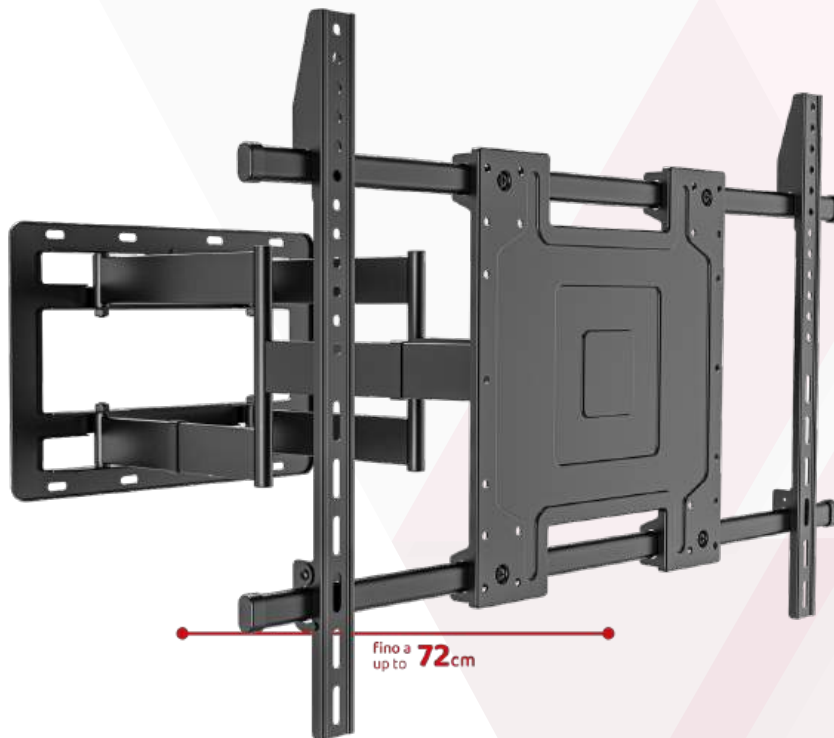

Supporto universale regolabile a pantografo per FLAT-TV da 50" a 100" e distanza dal muro di soli 45mm

VESA	Fino a 900x600
Peso	100 Kg
Snodi	3
Bracci	Pantografo
Dimensioni	50"-100"
Distanza muro	45 mm 720 mm
Rotazione	$\pm 90^\circ$
Inclinazione	$-2^\circ, +5^\circ$
Livella	Inclusa

Imballo 102 x 49 x 7 cm