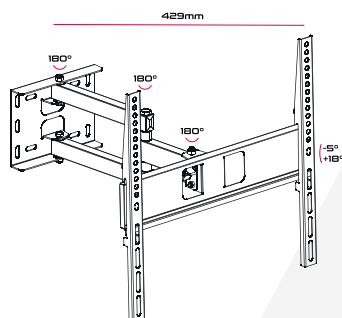

Supporto universale per FLAT-TV 32"-55" - Kg 35 - 105mm spessore - 2 bracci - 3 snodi

VESA	Fino a 400x400
Peso	35 Kg
Snodi	3
Bracci	2
Dimensioni	32"-55"
Distanza muro	105 mm 429 mm
Rotazione	$\pm 90^\circ$
Inclinazione	$-5^\circ +18^\circ$
Livella	Non inclusa

Imballo 48 x 16 x 8 cm

Quantità in  
master carton  
4 pz.