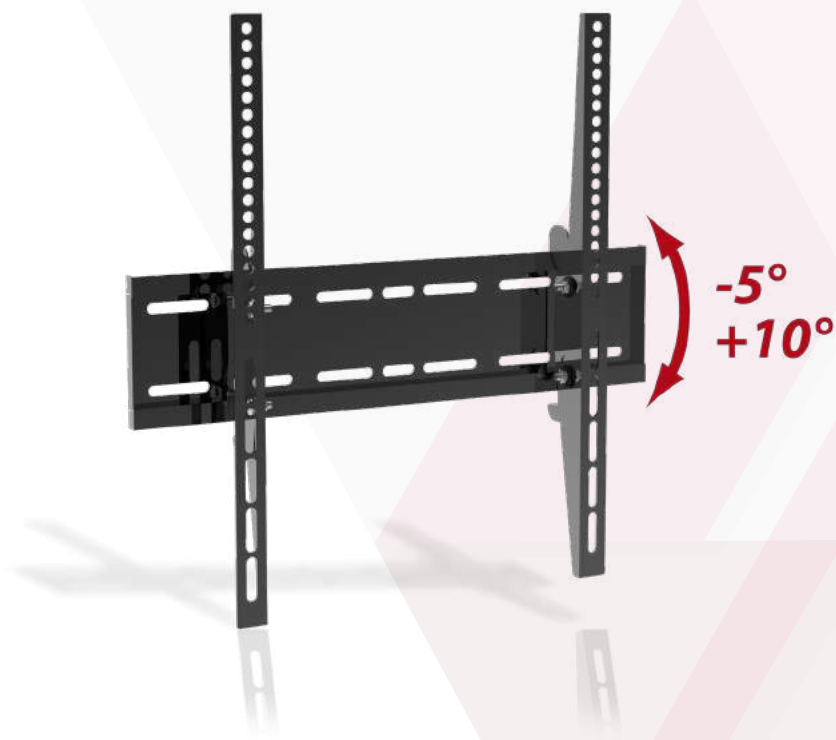

Supporto universale regolabile per FLAT-TV da 23" a 55" e distanza dal muro di soli 45mm, livella inclusa

VESA	Fino a 400x400
Peso	40 Kg
Dimensioni	23"-55"
Distanza muro	45 mm
Inclinazione	-5° +10°
Livella	Inclusa
Altro	Blocco di sicurezza

Imballo 46 x 12 x 5 cm