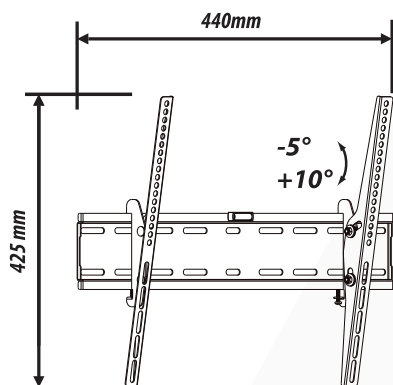

Supporto universale regolabile per FLAT-TV da 23" a 55" e distanza dal muro di soli 45mm, livella inclusa

VESA	Fino a 400x400
Peso	40 Kg
Dimensioni	23"-55"
Distanza muro	45 mm
Inclinazione	-5° +10°
Livella	Inclusa
Altro	Blocco di sicurezza

Imballo 46 x 12 x 5 cm