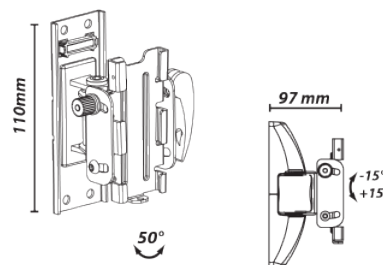

Supporto universale regolabile per FLAT-TV da 23" a 37" con 1 snodo, livella integrata e inserti in gomma anti-vibrazioni

Imballo 24 x 24 x 11 cm
Confezione 6 pz.

VESA	75x75, 100x100, 200x100, 200x200
peso	25 Kg
snodi	1
dimensioni	23"-37"
distanza muro	97 mm
rotazione	±25°
inclinazione	±15°
livella	Integrata
altro	Inserti in gomma per annullare i disturbi dovuti alle vibrazioni del televisore