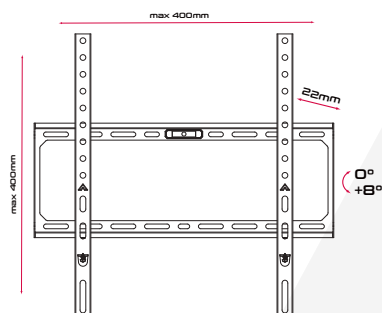

Supporto universale regolabile per FLAT-TV da 23" a 55" e distanza dal muro di soli 22mm, livella inclusa

|               |                     |
|---------------|---------------------|
| VESA          | Fino a 400x400      |
| Peso          | 45 Kg               |
| Dimensioni    | 23"-55"             |
| Distanza muro | 22 mm               |
| Inclinazione  | 0° +8°              |
| Livella       | Inclusa             |
| Altro         | Blocco di sicurezza |

Imballo 18 x 28 x 45 cm

Quantità in  
master carton  
20 pz.