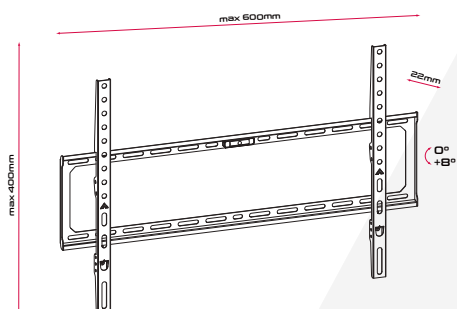

Supporto universale regolabile per FLAT-TV da 32" a 80" e distanza dal muro di soli 22mm, livella inclusa

VESA	Fino a 600x400
Peso	45 Kg
Dimensioni	32"-80"
Distanza muro	22 mm
Inclinazione	0° +8°
Livella	Inclusa
Altro	Blocco di sicurezza

Imballo 18 x 28 x 65 cm

Quantità in  
master carton  
10 pz.