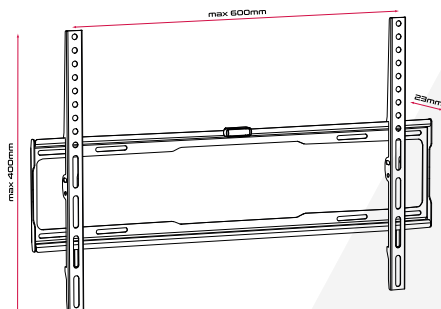

Supporto universale per FLAT-TV da 32" a 80" con distanza dal muro di soli 23mm e blocco di sicurezza

VESA	Fino a 600x400
Peso	25 Kg
Dimensioni	32"-80"
Distanza muro	23 mm
Livella	Inclusa
Altro	Blocco di sicurezza

Imballo 66 x 18 x 3 cm

Quantità in
master carton
10 pz.