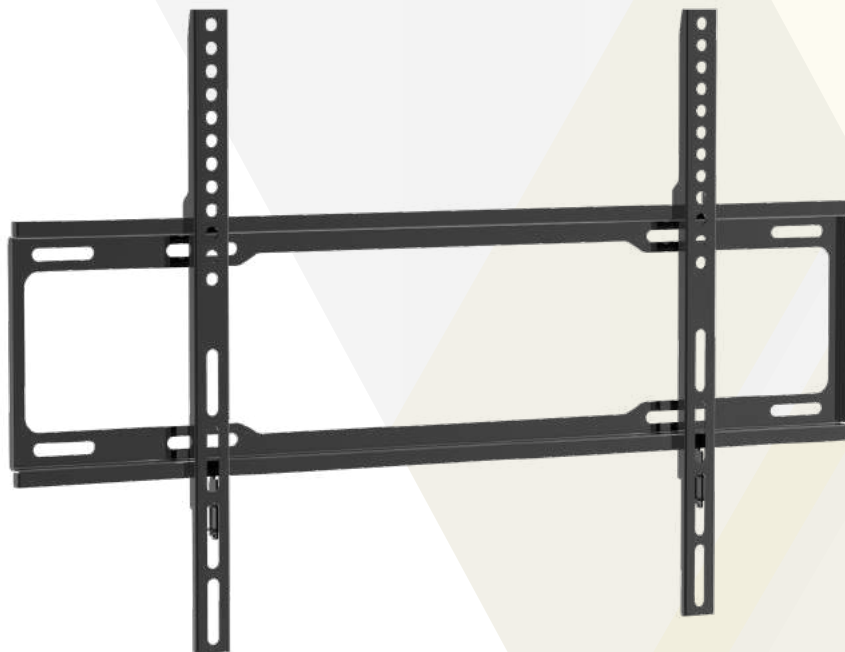

Supporto universale per FLAT-TV da 32" a 80" con distanza dal muro di soli 23mm e blocco di sicurezza

VESA	Fino a 600x400
Peso	25 Kg
Dimensioni	32"-80"
Distanza muro	23 mm
Livella	Inclusa
Altro	Blocco di sicurezza

Imballo 66 x 18 x 3 cm

Quantità in
master carton
10 pz.