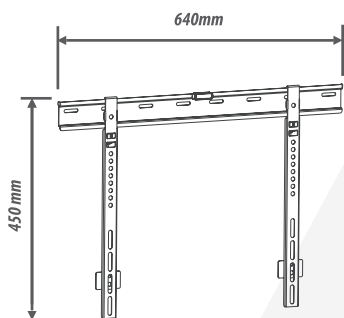

Supporto universale per FLAT-TV da 37" a 61" con distanza dal muro di soli 10mm e blocco di sicurezza

VESA	Fino a 600x400
Peso	50 Kg
Dimensioni	37"-61"
Distanza muro	10 mm
Livella	Inclusa
Altro	Blocco di sicurezza

Imballo 64 x 7 x 3 cm

Quantità in
master carton
10 pz.