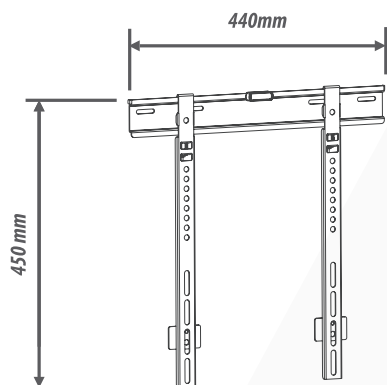

Supporto universale per FLAT-TV da 23" a 55" con distanza dal muro di soli 10mm e blocco di sicurezza

VESA	Fino a 400x400
Peso	45 Kg
Dimensioni	23"-55"
Distanza muro	10 mm
Livella	Inclusa
Altro	Blocco di sicurezza

Imballo 51 x 12 x 5 cm