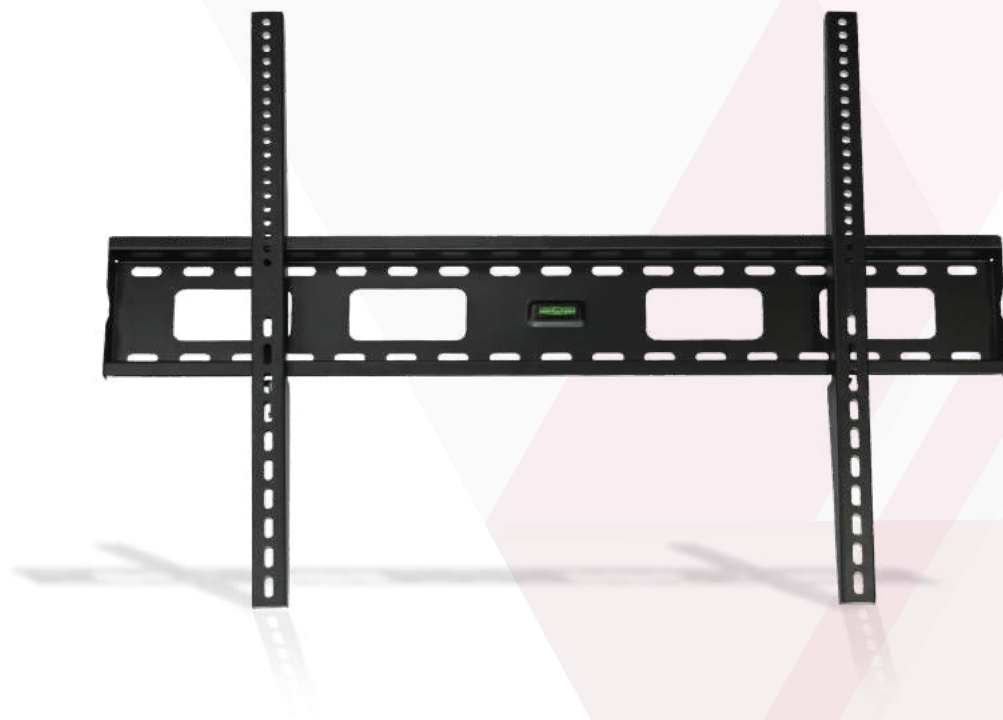

Supporto universale per FLAT-TV da 60" a 100" con distanza dal muro di soli 35mm

VESA	Fino a 900x600
Peso	65 Kg
Dimensioni	60"-100"
Distanza muro	35 mm
Livella	Inclusa
Altro	Blocco di sicurezza

Imballo 97 x 16 x 3 cm