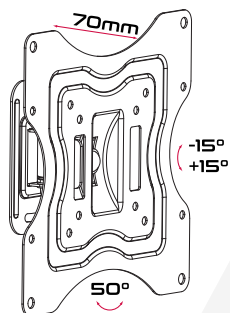

Supporto universale regolabile per FLAT-TV da 23" a 42" con 1 snodo

VESA	75x75, 100x100, 200x100, 200x200
Peso	15 Kg
Snodi	1
Dimensioni	23"-42"
Distanza muro	70 mm
Rotazione	+50°
Inclinazione	±15°
Livella	Non inclusa

Imballo 22 x 23 x 8 cm

Quantità in
master carton
10 pz.