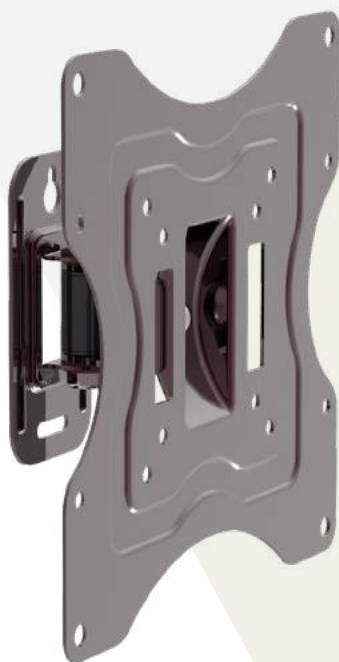

Supporto universale regolabile per FLAT-TV da 23" a 42" con 1 snodo

VESA	75x75, 100x100, 200x100, 200x200
Peso	15 Kg
Snodi	1
Dimensioni	23"-42"
Distanza muro	70 mm
Rotazione	+50°
Inclinazione	±15°
Livella	Non inclusa

Imballo 22 x 23 x 8 cm

Quantità in
master carton
10 pz.