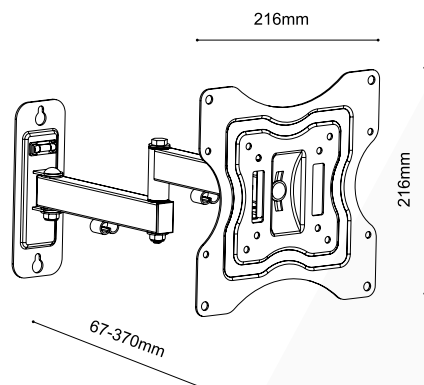

Supporto universale regolabile per FLAT-TV da 23" a 42" con 3 snodi e 2 bracci, livella integrata

VESA	75x75, 100x100, 200x100, 200x200
Peso	15 Kg
Snodi	3
Bracci	2
Dimensioni	23"-42"
Distanza muro	67 mm 370 mm
Rotazione	±90°
Inclinazione	±15°
Livella	Integrata

Imballo 27 x 25 x 7 cm