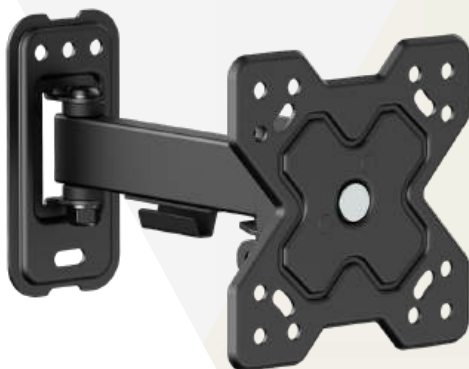

Supporto universale regolabile per FLAT-TV da 10" a 42" con 2 snodi e 1 braccio

ADATTATORI INCLUSI
PER VESA FINO A 200x200
ADAPTERS INCLUDED
FOR VESA UP TO 200x200

VESA	75x75, 100x100, 100x200, 200x100, 200x200
Peso	20 Kg
Snodi	2
Bracci	1
Dimensioni	10"-42"
Distanza muro	66 mm 198 mm
Rotazione	±60°
Inclinazione	-5° +15°
Livella	Inclusa

Imballo 25 x 14 x 7 cm

Quantità in
master carton
15 pz.