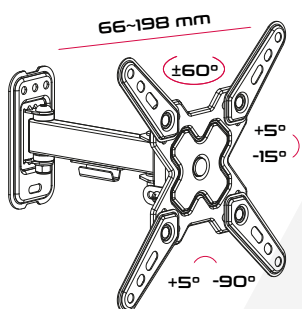

Supporto universale regolabile per FLAT-TV da 10" a 42" con 2 snodi e 1 braccio

ADATTATORI INCLUSI
PER VESA FINO A 200x200
ADAPTERS INCLUDED
FOR VESA UP TO 200x200

VESA	75x75, 100x100, 100x200, 200x100, 200x200
Peso	20 Kg
Snodi	2
Bracci	1
Dimensioni	10"-42"
Distanza muro	66 mm 198 mm
Rotazione	±60°
Inclinazione	-5° +15°
Livella	Inclusa

Imballo 25 x 14 x 7 cm

Quantità in
master carton
15 pz.