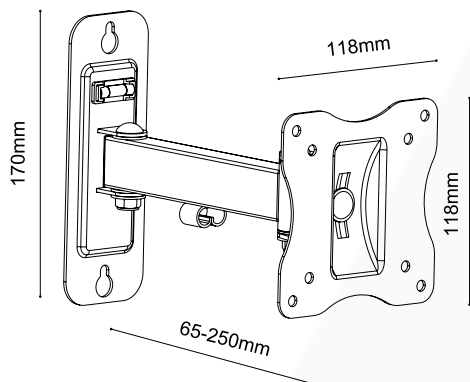

Supporto universale regolabile per FLAT-TV da 10" a 23" con 2 snodi e 1 braccio, livella integrata

VESA	75x75, 100x100
Peso	15 Kg
Snodi	2
Bracci	1
Dimensioni	10"-23"
Distanza muro	65 mm 250 mm
Rotazione	±90°
Inclinazione	±15°
Livella	Integrata

Imballo 28 x 18 x 8 cm