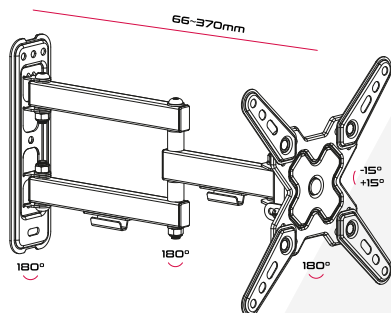

Supporto universale regolabile per FLAT-TV da 10" a 42" con 3 snodi e 2 bracci

ADATTATORI INCLUSI  
PER VESA FINO A 200x200  
ADAPTERS INCLUDED  
FOR VESA UP TO 200x200

VESA	75x75, 100x100, 100x200, 200x100, 200x200
Peso	20 Kg
Snodi	3
Bracci	2
Dimensioni	10"-42"
Distanza muro	66 mm 370 mm
Rotazione	±90°
Inclinazione	-5° +15°
Livella	Inclusa

Imballo 23 x 23 x 7 cm

Quantità in  
master carton  
8 pz.