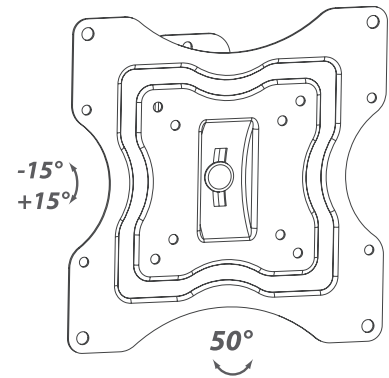

ELB-2342/1 WHITE

codice **41868**

8 028626 41868 1

Supporto universale regolabile per FLAT-TV da 23" a 42" con 1 snodo, livella integrata, bianco

Imballo 23 x 23 x 7 cm
Confezione 10 pz.

VESA	75x75, 100x100, 200x100, 200x200
peso	15 Kg
snodi	1
dimensioni	23"-42"
distanza muro	65 mm
rotazione	±25°
inclinazione	±15°
livella	Integrata