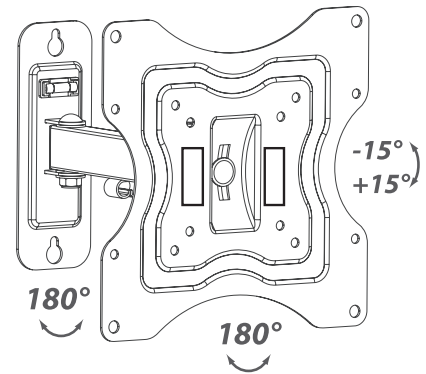

# ELB-2342/2 WHITE

codice **41869**

Supporto universale regolabile per FLAT-TV da 23" a 42" con 2 snodi ed 1 braccio, livella integrata, bianco

Imballo 29 x 23 x 7 cm  
Confezione 10 pz.

<b>VESA</b>	75x75, 100x100, 200x100, 200x200
<b>peso</b>	15 Kg
<b>snodi</b>	2
<b>bracci</b>	1
<b>dimensioni</b>	23"-42"
<b>distanza muro</b>	65 mm 250 mm
<b>rotazione</b>	±90°
<b>inclinazione</b>	±15°
<b>livella</b>	Integrata