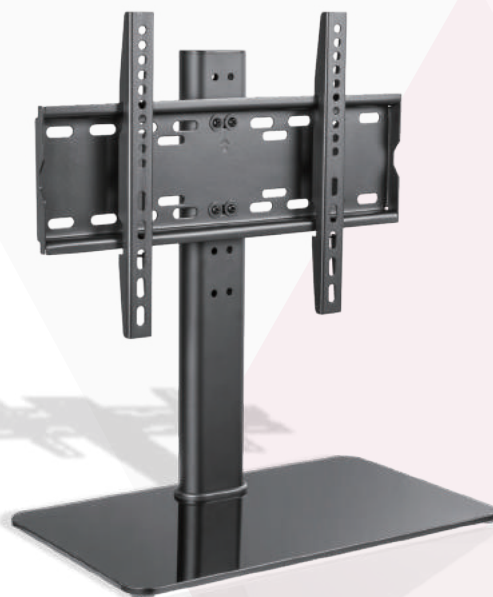

Supporto universale da tavolo per FLAT-TV 23"-47" - Kg 40 - piedistallo in cristallo

VESA	Fino a 400x300
Peso	40 Kg
Dimensioni	23"-47"
Livella	Non inclusa
Altezza	459 mm 600 mm

Imballo 57 x 35 x 10 cm