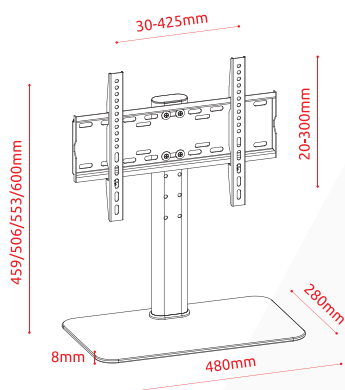

Supporto universale da tavolo per FLAT-TV 23"-47" - Kg 40 - piedistallo in cristallo

VESA	Fino a 400x300
Peso	40 Kg
Dimensioni	23"-47"
Livella	Non inclusa
Altezza	459 mm 600 mm

Imballo 57 x 35 x 10 cm