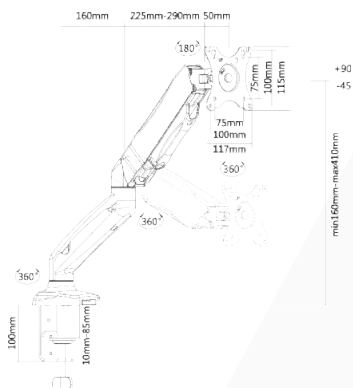

Supporto universale da tavolo per 1 Monitor 17"-32" - Kg 6,5 - con pistone idraulico e doppia staffa per fissaggio a tavolo

VESA	75x75, 100x100
Peso	6,5 Kg
Snodi	3
Bracci	2
Dimensioni	17"-32"
Rotazione	360°
Inclinazione	-45° +90°
Altezza	160 mm 410 mm
Altro	Pistone idraulico per blocco braccio e doppia staffa per fissaggio a tavolo

Imballo 40 x 29 x 12 cm