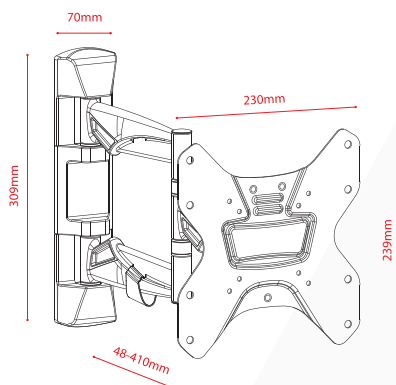

Supporto universale in alluminio per FLAT-TV 23"-42" - Kg 25 - 2 bracci - 3 snodi

VESA	75x75, 100x100, 200x100, 200x200
Peso	30 Kg
Snodi	3
Bracci	2
Dimensioni	23"-42"
Distanza muro	48 mm 410 mm
Rotazione	±90°
Inclinazione	-12°, +8°
Livella	Non inclusa

Imballo 35 x 29 x 6 cm