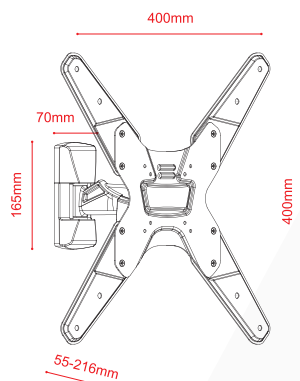

Supporto universale in alluminio per FLAT-TV 23"-55" - Kg 30 - 1 braccio - 2 snodi

VESA	75x75, 100x100, 200x100, 200x200, 300x200, 300x300, 400x200, 400x300, 400x400
Peso	30 Kg
Snodi	2
Bracci	1
Dimensioni	23"-55"
Distanza muro	55 mm 216 mm
Rotazione	±90°
Inclinazione	-12°, +8°
Livella	Non inclusa

Imballo 32 x 27 x 6 cm