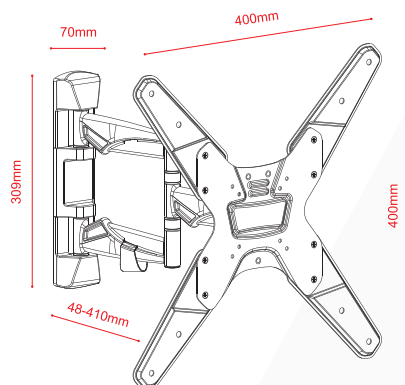

Supporto universale in alluminio per FLAT-TV 23"-55" - Kg 30 - 2 bracci - 3 snodi

VESA	75x75, 100x100, 200x100, 200x200, 300x200, 300x300, 400x200, 400x300, 400x400
Peso	30 Kg
Snodi	3
Bracci	2
Dimensioni	23"-55"
Distanza muro	48 mm 410 mm
Rotazione	$\pm 90^\circ$
Inclinazione	$-12^\circ, +8^\circ$
Livella	Non inclusa

Imballo 35 x 29 x 6 cm