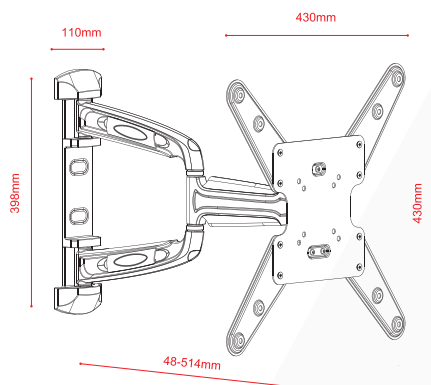

Supporto universale in alluminio per FLAT-TV 23"-55" - Kg 35 - 2 bracci - 3 snodi - fino a 51cm dal muro

VESA	75x75, 100x100, 200x100, 200x200, 300x200, 300x300, 400x200, 400x300, 400x400
Peso	35 Kg
Snodi	3
Bracci	2
Dimensioni	23"-55"
Distanza muro	48 mm 514 mm
Rotazione	±90°
Inclinazione	-12°, +8°
Livella	Non inclusa

Imballo 47 x 44 x 8 cm