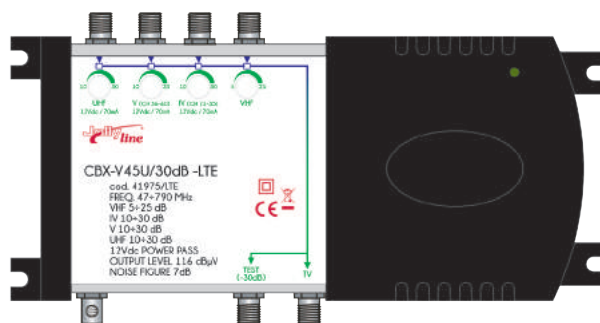

CBX-V45U/30dB -LTE

codice **41975/LTE**

4 ingressi regolabili - VHF, UHF, IV° (+35ch) e V° (-35ch) - attacco F - 116 dB μ V - 30 dB - con filtro LTE

Imballo 24 x 15 x 6 cm
Confezione 10 pz.

guadagno	VHF: 25 dB IV°, V° e UHF: 30 dB
frequenza	VHF: 47 ÷ 230 MHz IV°: 470 ÷ 590 MHz V°: 590 ÷ 790 MHz UHF: 470 ÷ 790 MHz
filtro	LTE: 791 ÷ 862 MHz
attacco	F
banda IV°	10 ÷ 30 dB
banda V°	10 ÷ 30 dB
banda UHF	10 ÷ 30 dB
banda VHF	5 ÷ 25 dB
uscite	1
attenuazione	LTE: < 20dB
max uscita	116 dB μ V
figura di rumore	7 dB
tele-alimentazione	Automatica 12 Vcc/70mA
alimentazione	230 Vac