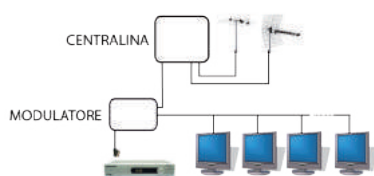

Modulatore audio/video stereo - PLL

Uscita audio

Stereo/regolabile

Uscita video

75 ÷ 90 dB μ V regolabile

Canale video out

47 ÷ 862 MHz

Impedenza

75 Ohm

Alimentazione

220Vac 50/60Hz

Imballo 17 x 24 x 9 cm