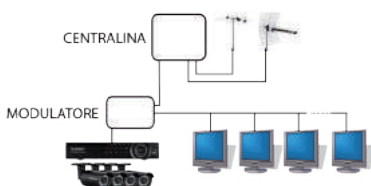

Modulatore audio/video DVB-T, con ingresso HD

Tipo modulazione	DVB-T Standard
Modulazione	QPSK/16QAM/64QAM
Larghezza di banda	6/7/8 MHz
Carrier	2K/8K
Intervallo di guardia	1/4, 1/8, 1/16, 1/32
Code rate	1/2, 2/3, 3/4, 5/6, 7/8
MER	35 dB
Gamma di frequenza	50 - 860 MHz
Livello d'uscita	70 - 100 dBuV
Impedenza uscita	75 Ohm
Audio bitrate	64K, 128K, 192K, 256K, 320K
Formato ingresso video	HD Port
Video bitrate	1M ~ 20M
Formato codifica video	H. 264

Imballo 26 x 16 x 52 cm