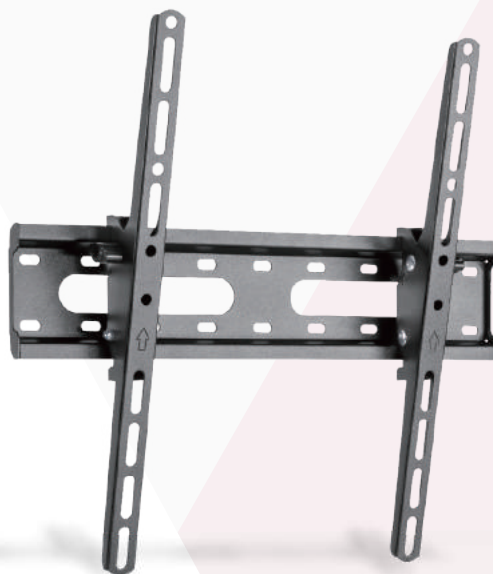

Supporto universale per FLAT-TV 23"-55" - Kg 45 - 53mm spessore - tilt -12° +12° - con livella

VESA	Fino a 400x400
Peso	45 Kg
Dimensioni	23"-55"
Distanza muro	53 mm
Inclinazione	±12°
Livella	Non inclusa
Altro	Blocco di sicurezza

Imballo 45 x 11 x 5 cm