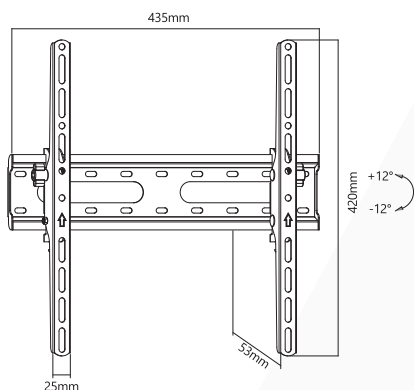

Supporto universale per FLAT-TV 23"-55" - Kg 45 - 53mm spessore - tilt -12° +12° - con livella

VESA	Fino a 400x400
Peso	45 Kg
Dimensioni	23"-55"
Distanza muro	53 mm
Inclinazione	±12°
Livella	Non inclusa
Altro	Blocco di sicurezza

Imballo 45 x 11 x 5 cm