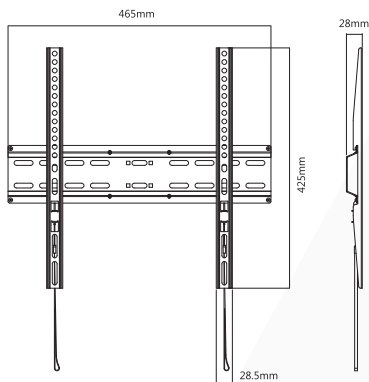

Supporto universale per FLAT-TV 23"-55" - Kg 35 - 28mm spessore - con blocco di sicurezza

VESA	Fino a 400x400
Peso	35 Kg
Dimensioni	23"-55"
Distanza muro	28 mm
Livella	Non inclusa
Altro	Blocco di sicurezza

Imballo 56 x 11 x 3 cm