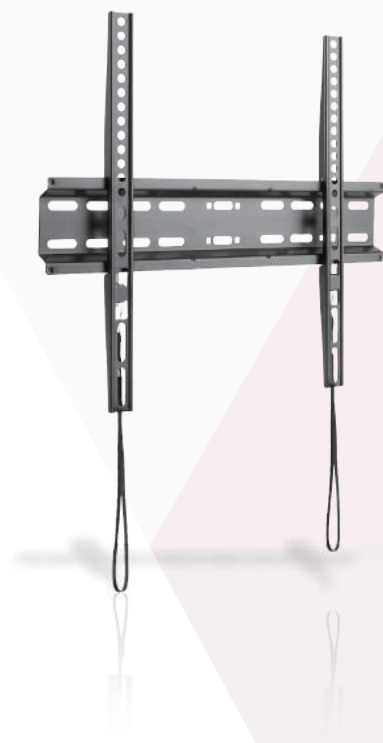

Supporto universale per FLAT-TV 23"-55" - Kg 35 - 28mm spessore - con blocco di sicurezza

VESA	Fino a 400x400
Peso	35 Kg
Dimensioni	23"-55"
Distanza muro	28 mm
Livella	Non inclusa
Altro	Blocco di sicurezza

Imballo 56 x 11 x 3 cm