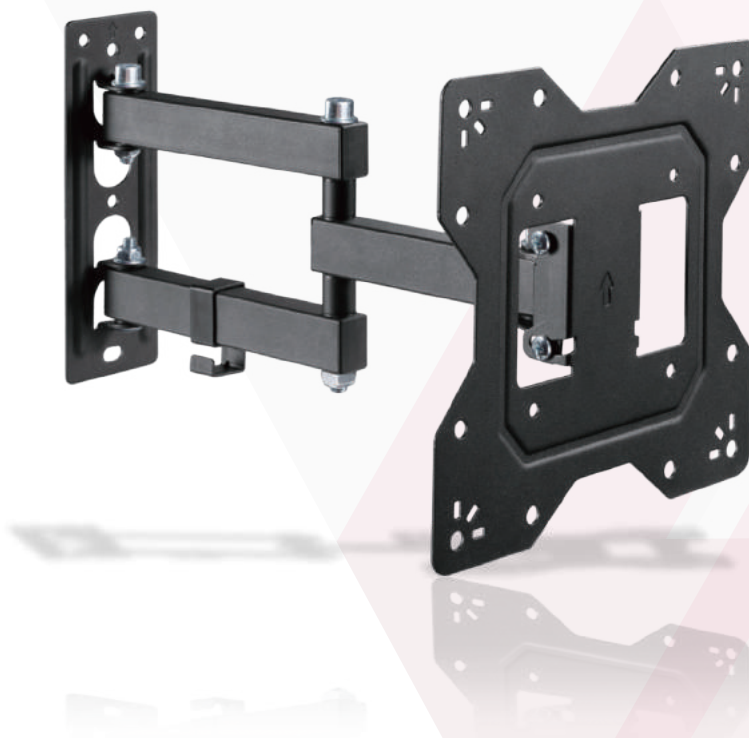

Supporto universale per FLAT-TV 23"-42" - Kg 30 - 2 bracci - 3 snodi

VESA	100x100, 100x200, 200x100, 200x200
Peso	30 Kg
Snodi	3
Bracci	2
Dimensioni	23"-42"
Distanza muro	56 mm 378 mm
Rotazione	±90°
Inclinazione	-5°, +10°
Livella	Non inclusa

Imballo 30 x 24 x 7 cm