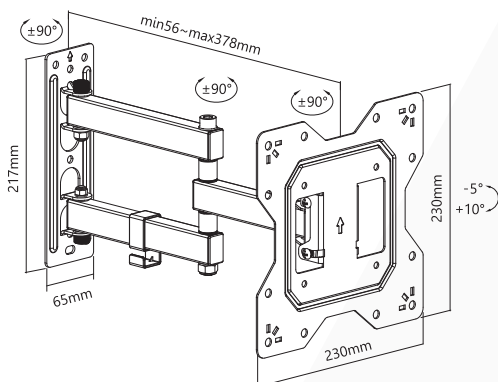

Supporto universale per FLAT-TV 23"-42" - Kg 30 - 2 bracci - 3 snodi

VESA	100x100, 100x200, 200x100, 200x200
Peso	30 Kg
Snodi	3
Bracci	2
Dimensioni	23"-42"
Distanza muro	56 mm 378 mm
Rotazione	±90°
Inclinazione	-5°, +10°
Livella	Non inclusa

Imballo 30 x 24 x 7 cm