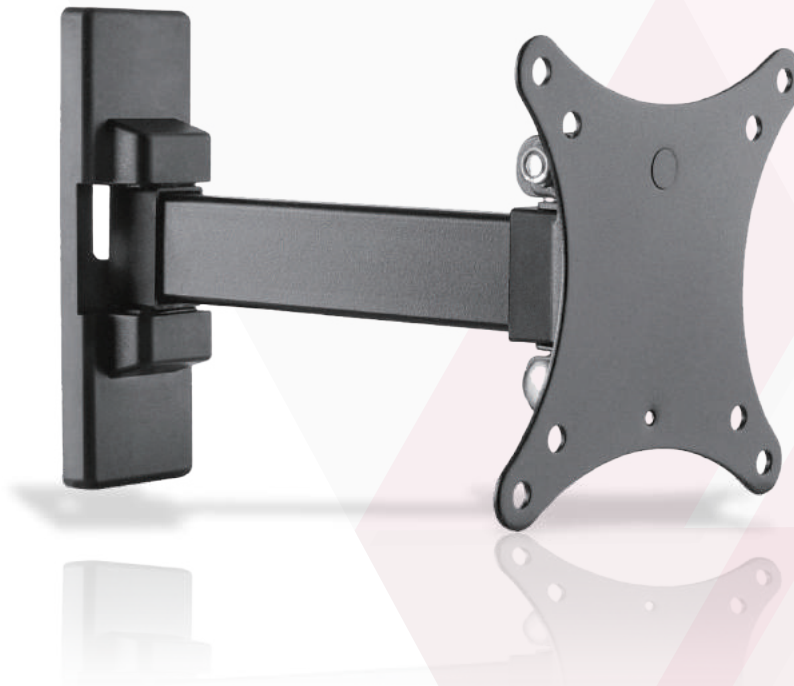

Supporto universale per FLAT-TV 10"-23" - Kg 20 - 1 braccio - 2 snodi

VESA	75x75, 100x100
Peso	20 Kg
Snodi	2
Bracci	1
Dimensioni	10"-23"
Distanza muro	44 mm 192 mm
Rotazione	±90°
Inclinazione	-3°, +10°
Livella	Non inclusa

Imballo 24 x 14 x 4 cm