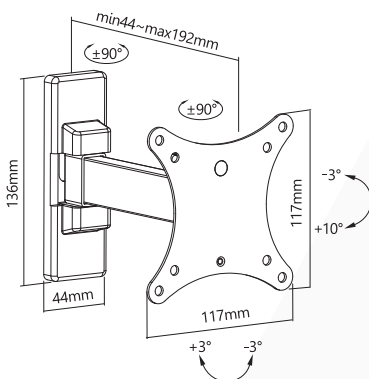

Supporto universale per FLAT-TV 10"-23" - Kg 20 - 1 braccio - 2 snodi

VESA	75x75, 100x100
Peso	20 Kg
Snodi	2
Bracci	1
Dimensioni	10"-23"
Distanza muro	44 mm 192 mm
Rotazione	±90°
Inclinazione	-3°, +10°
Livella	Non inclusa

Imballo 24 x 14 x 4 cm