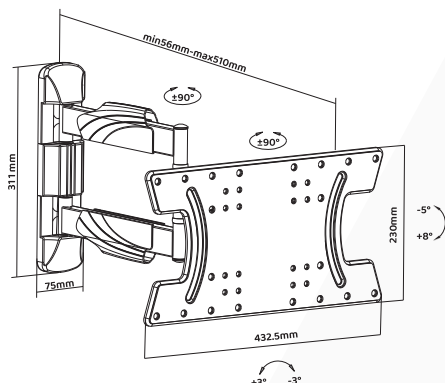

Supporto universale per OLED e FLAT-TV 32"-65" - Kg 30 - 2 bracci - 3 snodi

VESA	100x100, 100x200, 100x150, 150x100, 150x150, 200x100, 200x200, 300x200, 400x200
Peso	30 Kg
Snodi	3
Bracci	2
Dimensioni	32"-65"
Distanza muro	56 mm 510 mm
Rotazione	$\pm 90^\circ$
Inclinazione	$-5^\circ, +8^\circ$
Livella	Non inclusa
Altro	Blocco di sicurezza

Imballo 47 x 32 x 6 cm