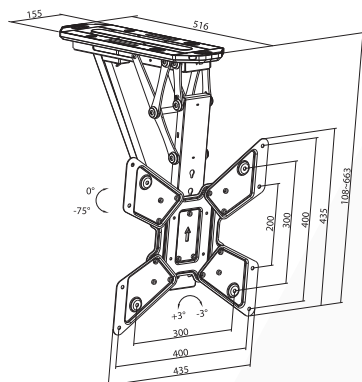

Supporto universale da soffitto motorizzato con APP per FLAT-TV 23"-55" - Kg 30 - inclinazione massima di 75°

VESA	100x100, 200x200, 300x300, 400x200, 400x400
Gestibile	Da telecomando o da app
App	Disponibile per iOS e Android
Peso	30 Kg
Snodi	1
Bracci	1
Dimensioni	23"-55"
Distanza muro	133 mm 663 mm
Inclinazione	75°

Imballo 61 x 25 x 14 cm