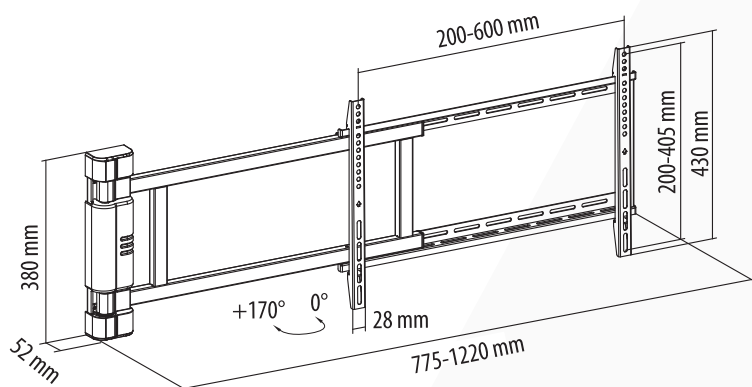

Supporto universale motorizzato per FLAT-TV 32"-80" - Kg 30 - rotazione di 170°

VESA	Fino a 600x400
Gestibile	Da telecomando
Peso	50 Kg
Snodi	1
Bracci	1
Dimensioni	32"-80"
Distanza muro	55 mm 1220 mm
Rotazione	170°

Imballo 85 x 43 x 7 cm