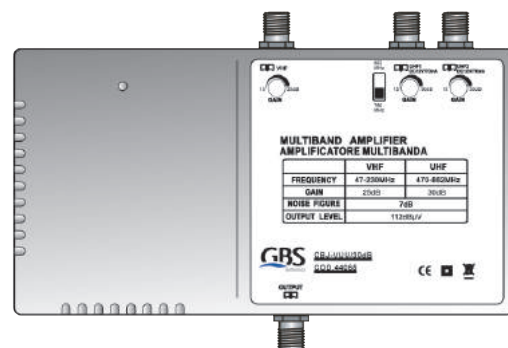

CBJ-VUU/30dB -LTE

codice **44065-B/LTE**

3 ingressi regolabili - VHF, UHF1 e UHF2 - attacco F - 112 dB μ V - 30dB - con filtro LTE - in blister

Imballo 14 x 26 x 6 cm
Confezione 25 pz.

guadagno	VHF: 25 dB UHF: 30 dB
frequenza	VHF: 47 ÷ 230 MHz UHF: 470 ÷ 790/862 MHz
filtro	LTE: 791 ÷ 862 MHz
attacco	F
banda UHF	15 ÷ 30 dB
banda UHF 2	15 ÷ 30 dB
banda VHF	10 ÷ 25 dB
uscite	1
attenuazione	LTE: < 20dB
max uscita	112 dB μ V
figura di rumore	7 dB
tele-alimentazione	Automatica 12 Vcc/70mA
alimentazione	230 Vac