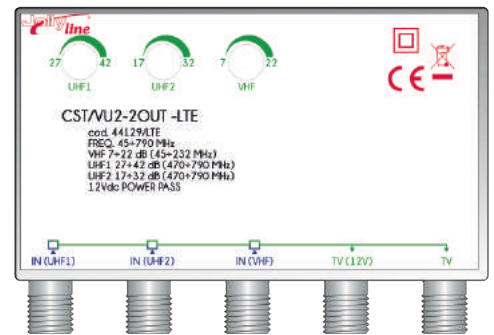

Minicentralino da palo 3 ingressi regolabili - VHF, UHF1 e UHF2 - 2 uscite - attacco F - con filtro LTE

Imballo 14 x 12 x 5 cm
Confezione 25 pz.

frequenza	VHF: 45 ÷ 232 MHz UHF1: 470 ÷ 790 MHz UHF2: 470 ÷ 790 MHz
filtro	LTE: 791 ÷ 862 MHz
attacco	F
banda UHF	27 ÷ 42 dB
banda UHF 2	17 ÷ 32 dB
banda VHF	7 ÷ 22 dB
uscite	2
attenuazione	LTE: < 20 dB
max uscita	107 dBµV
assorbimento	90 mA
figura di rumore	5 dB
impedenza	75 Ohm
alimentazione	12 Vdc